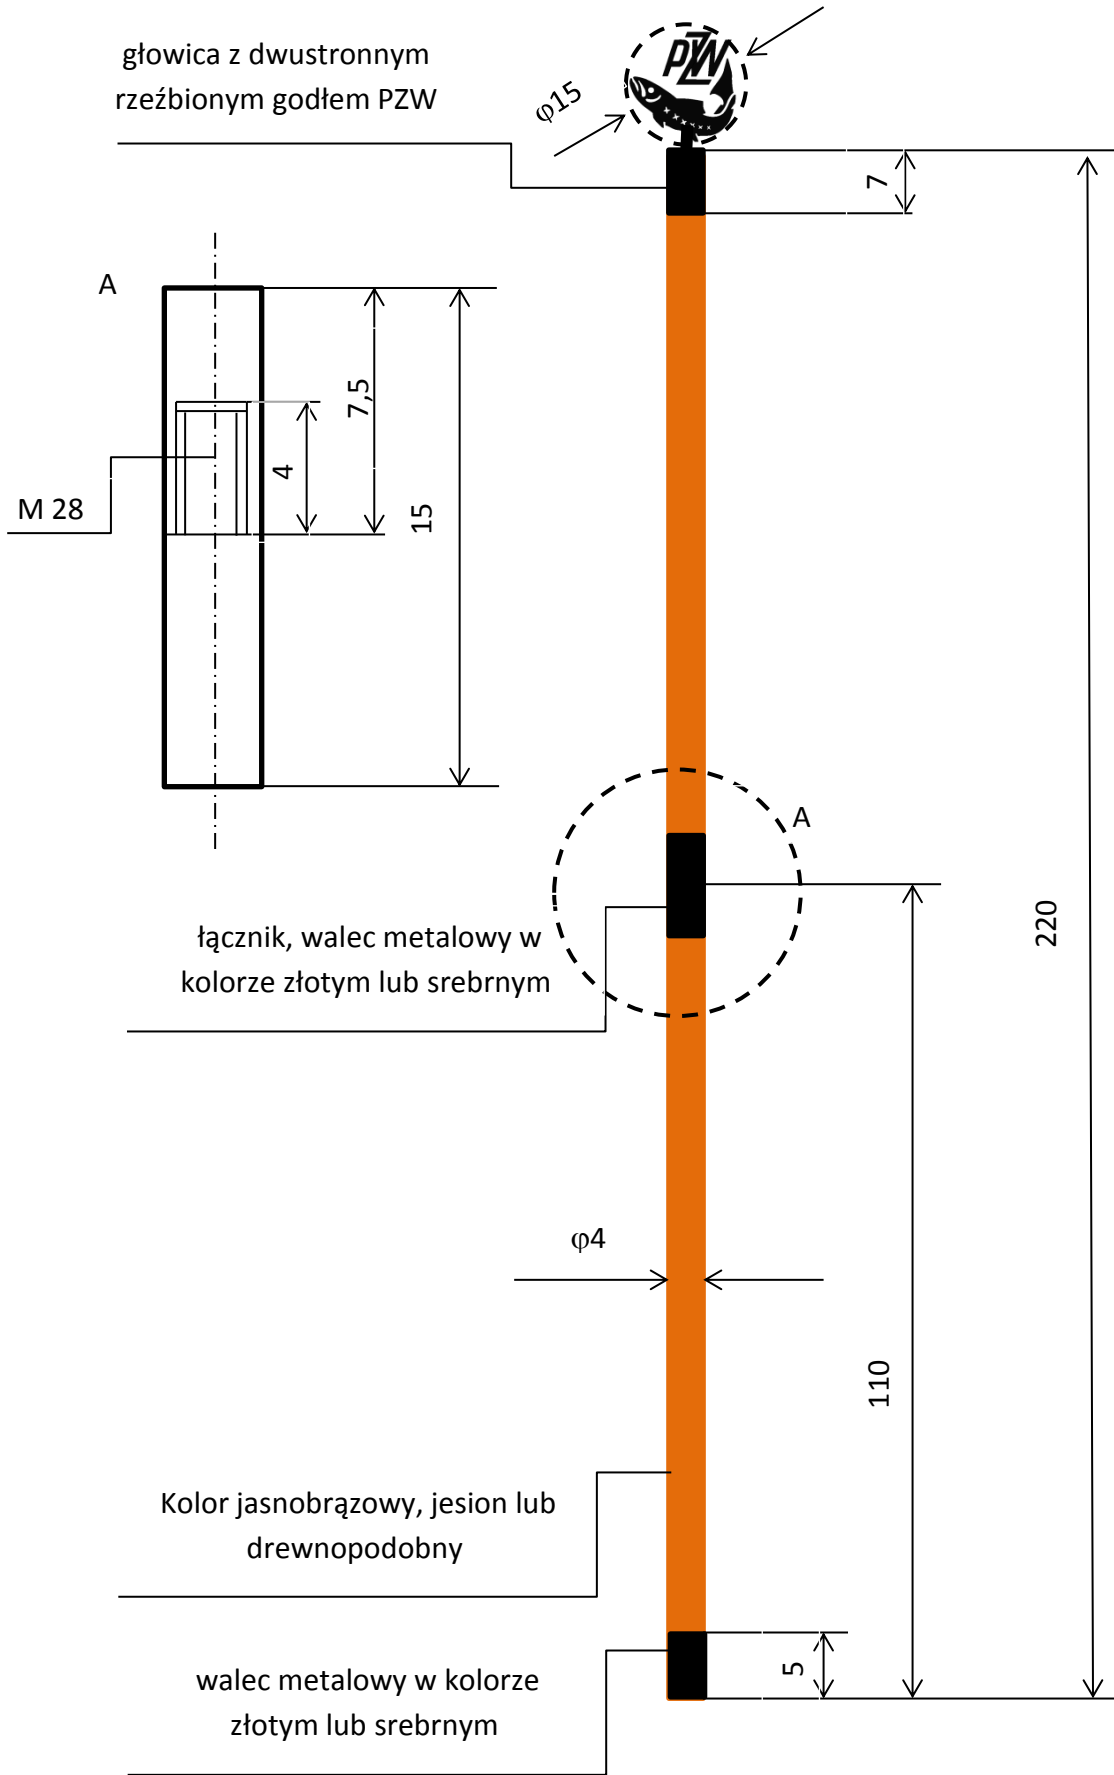

Projekt drzewca do sztandaru Koła PZW nr

wymiary podano w cm